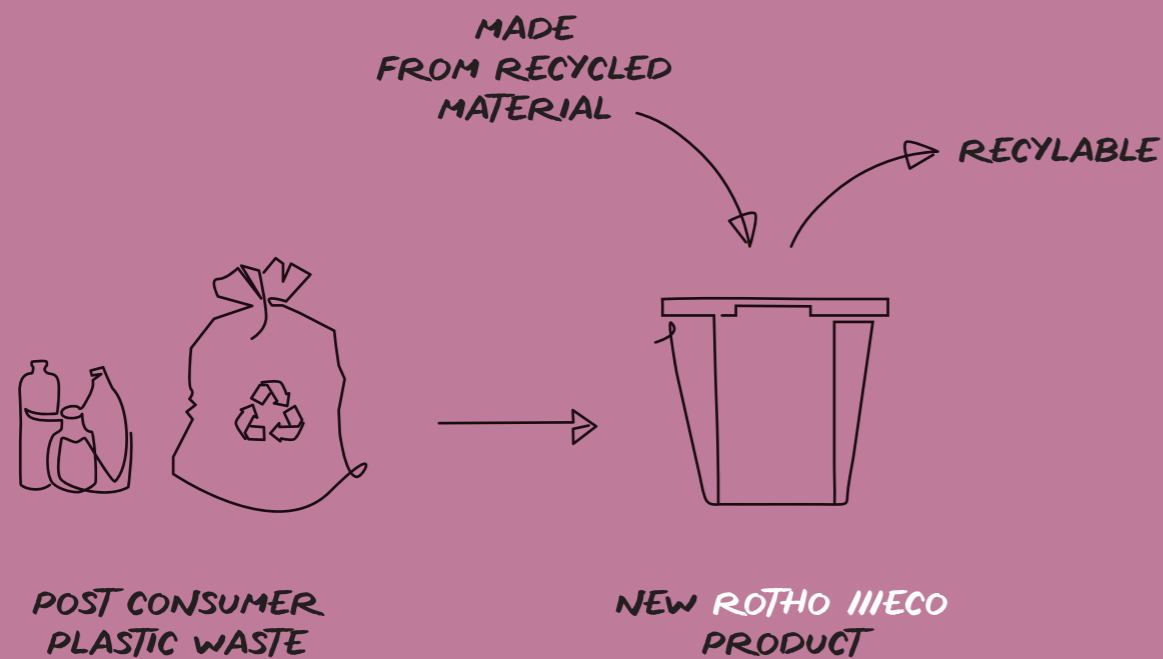

**///eco**  
**from**  
**recycled**  
**material**

## IIIeco ist die neue Recycling-Linie von Rotho

Rotho ist ein Pionier auf dem Gebiet der nachhaltigen Kunststofflösungen. Schon lange vor dem Trend haben wir mit Greenline und ReNew unsere ersten Recycling-Linien auf den Markt gebracht. Für IIIeco wurde dieser Ansatz weiterentwickelt und perfektioniert. IIIeco Produkte sind aussen Premium und innen nachhaltig. Sie bestehen aus recycelten Kunststoffen und sind selber recycelbar. Aufgrund ihrer hervorragenden Materialeigenschaften und ihrer modernen Farben sind sie kaum von herkömmlichem Kunststoff zu unterscheiden. Auch als Unternehmen agieren wir nachhaltig über alle Prozesse und Unternehmensbereiche hinweg. In der Herstellung und im Vertrieb unserer Produkte optimieren wir laufend unseren CO<sub>2</sub>-Ausstoß und Energiebedarf.

## Premium-Kunststoff aus dem Gelben Sack

Als Rohstoff für unsere IIIeco Linie verwenden wir überwiegend recycelte Kunststoffe. Nach dem Prinzip werden aus gebrauchten Materialien gleichwertige oder höherwertige Produkte geschaffen. Neben Post-Industry-Recyclaten sind das zum größten Teil Post-Consumer-Recyclate aus dem Gelben Sack. Die Verpackungen werden in einer Recycling-Anlage sortiert, gereinigt und aufbereitet.

Das Ergebnis: hochwertige sortenreine Regranulate, die in unserer Produktion zu neuen Kunststoffprodukten verarbeitet werden. Auch diese sind am Ende ihres Lebenszyklus recycelbar. Die IIIeco Linie ist Teil einer geschlossenen Kreislaufwirtschaft, die Ressourcen schont und wertvolle Rohstoffe erhält. Der kleine Teil an verwendeten Post-Industry-Recyclaten stammt unter anderem aus dem Ausschuss unserer eigenen Produktion.