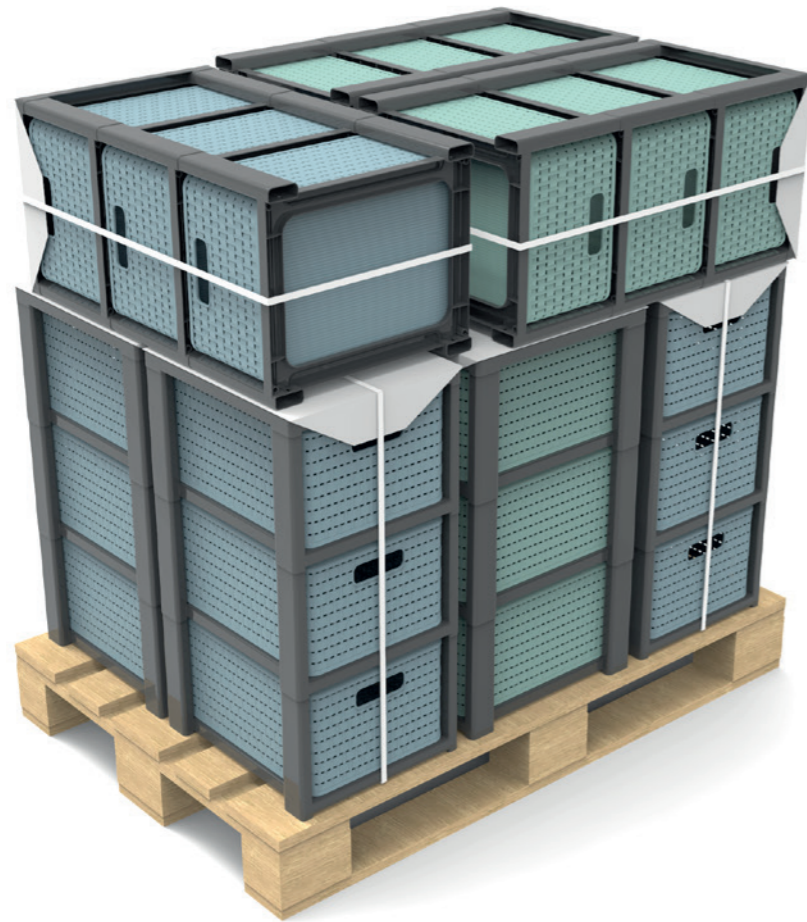

Palette CCG1 Tower Country

Pallet CCG1 Tower Country

- Boxenturm mit 3 Schubladen auf Rollen
- In edler Rattan-Optik
- Für eine griffbereite und ordentliche Aufbewahrung
- Körbe im DIN A4-Format
- Ideal für Küche, Büro, Wohn- und Kinderzimmer
- Leicht abwaschbar und spülmaschinenfest
- Recyclbar
- Storage tower with 3 drawers on rollers
- In classic rattan look
- For handy, efficient storage
- A4-sized baskets
- Ideal for the kitchen, office, living room or child's room
- Easy to wash and dishwasher-safe
- Recyclable

Display-Bezeichnung Display description	Abmessungen** Dimensions*	Artikel-Nr. Item No.	EAN-Code EAN-code	Anzahl Quantity
COUNTRY Tower Tower	1200 x 800 x 1000	6031499999PC	7612583296904	9

Bezeichnung Description	Recyclatanteil Recycled material	Abmessungen*/ Material / Produktinformationen Dimensions*/ material / product information	Artikel-Nr. Item No.	Farbbezeichnung Colour description	EAN-Code EAN-code	Bestückung Assembly
COUNTRY Tower Tower	94 %	3 x 18 | A4 | 375 x 325 x 712 	11654 05092PC	Mistletoe grün Mistletoe green	7610859219985	5
	94 %		11654 06161PC	Horizon blau Horizon blue	7610859219961	4