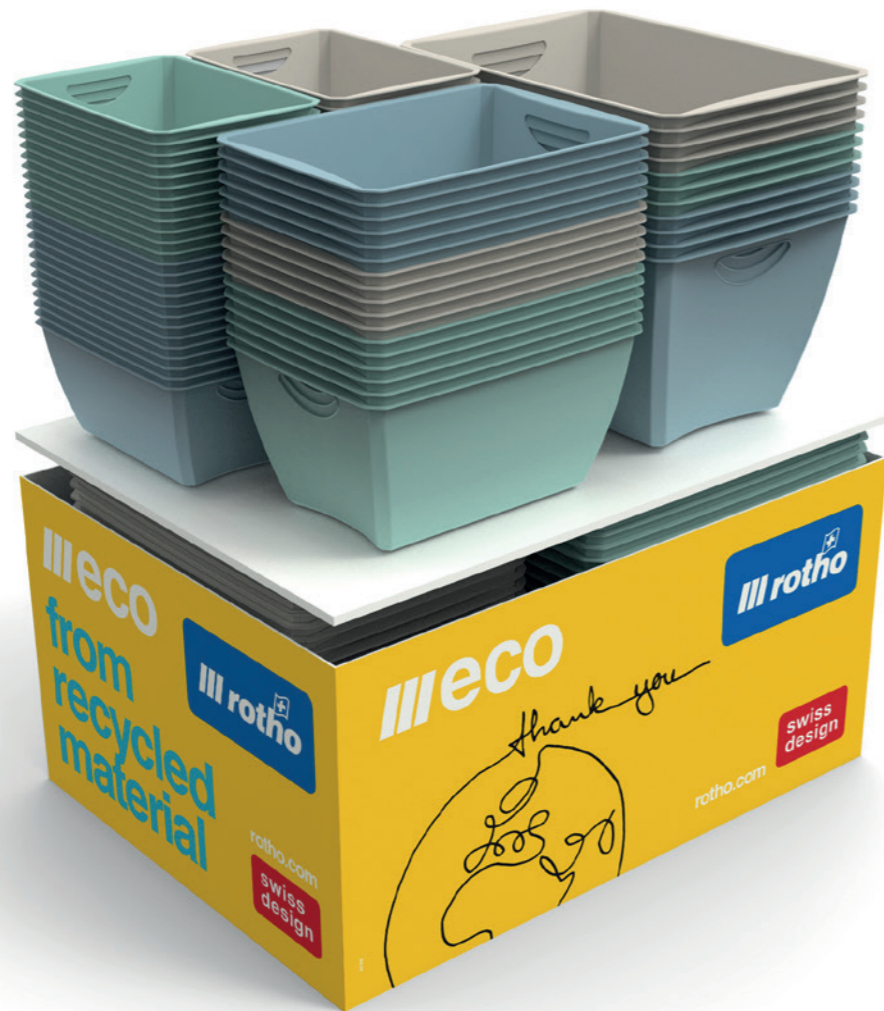

Halbpalette CCG1 **Boxen Lounge**

Half Pallet CCG1 **Boxes Lounge**

- Simple und moderne Form
- Ideal für Küche, Bad, Wohn- und Kinderzimmer
- Mit praktischen Griffen in den Längsseiten
- Aus robustem und pflegeleichtem Kunststoff gefertigt
- Recyclbar

- Simple, modern shape
- Ideal for the kitchen, bathroom, living room or child's room
- With practical handles on the broadsides
- Made from sturdy, easy to clean plastic
- Recyclable

Halbpalette CCG1 **Boxen Lounge**

Half Pallet CCG1 **Boxes Lounge**

Display-Bezeichnung Display description	Abmessungen** Dimensions*	Artikel-Nr. Item No.	EAN-Code EAN-code	Anzahl Quantity
LOUNGE Boxen Boxes	800×600×1000	6031099999PC	 7 612583345596	127

Bezeichnung Description	Recyclatanteil Recycled material	Abmessungen*/Material / Produktinformationen Dimensions*/material / product information	Artikel-Nr. Item No.	Farbbezeichnung Colour description	EAN-Code EAN-code	Bestückung Assembly
LOUNGE Box Box	98 %	51 | 295 x 205 x 135 	11646 05092PC	Mistletoe grün Mistletoe green	 7 610859219428	17
LOUNGE Box Box	98 %		11646 06161PC	Horizon blau Horizon blue	 7 610859219435	17
LOUNGE Box Box	99 %		11646 07422PC	Cappuccino Cappuccino	 7 610859219411	16
LOUNGE Box Box	98 %	11 | 370 x 260 x 180 	11647 05092PC	Mistletoe grün Mistletoe green	 7 610859219466	12
LOUNGE Box Box	98 %		11647 06161PC	Horizon blau Horizon blue	 7 610859219459	13
LOUNGE Box Box	99 %		11647 07422PC	Cappuccino Cappuccino	 7 610859219442	13
LOUNGE Box Box	98 %	23 | 455 x 318 x 247 	11648 05092PC	Mistletoe grün Mistletoe green	 7 610859219497	13
LOUNGE Box Box	98 %		11648 06161PC	Horizon blau Horizon blue	 7 610859219480	13
LOUNGE Box Box	99 %		11648 07422PC	Cappuccino Cappuccino	 7 610859219473	13